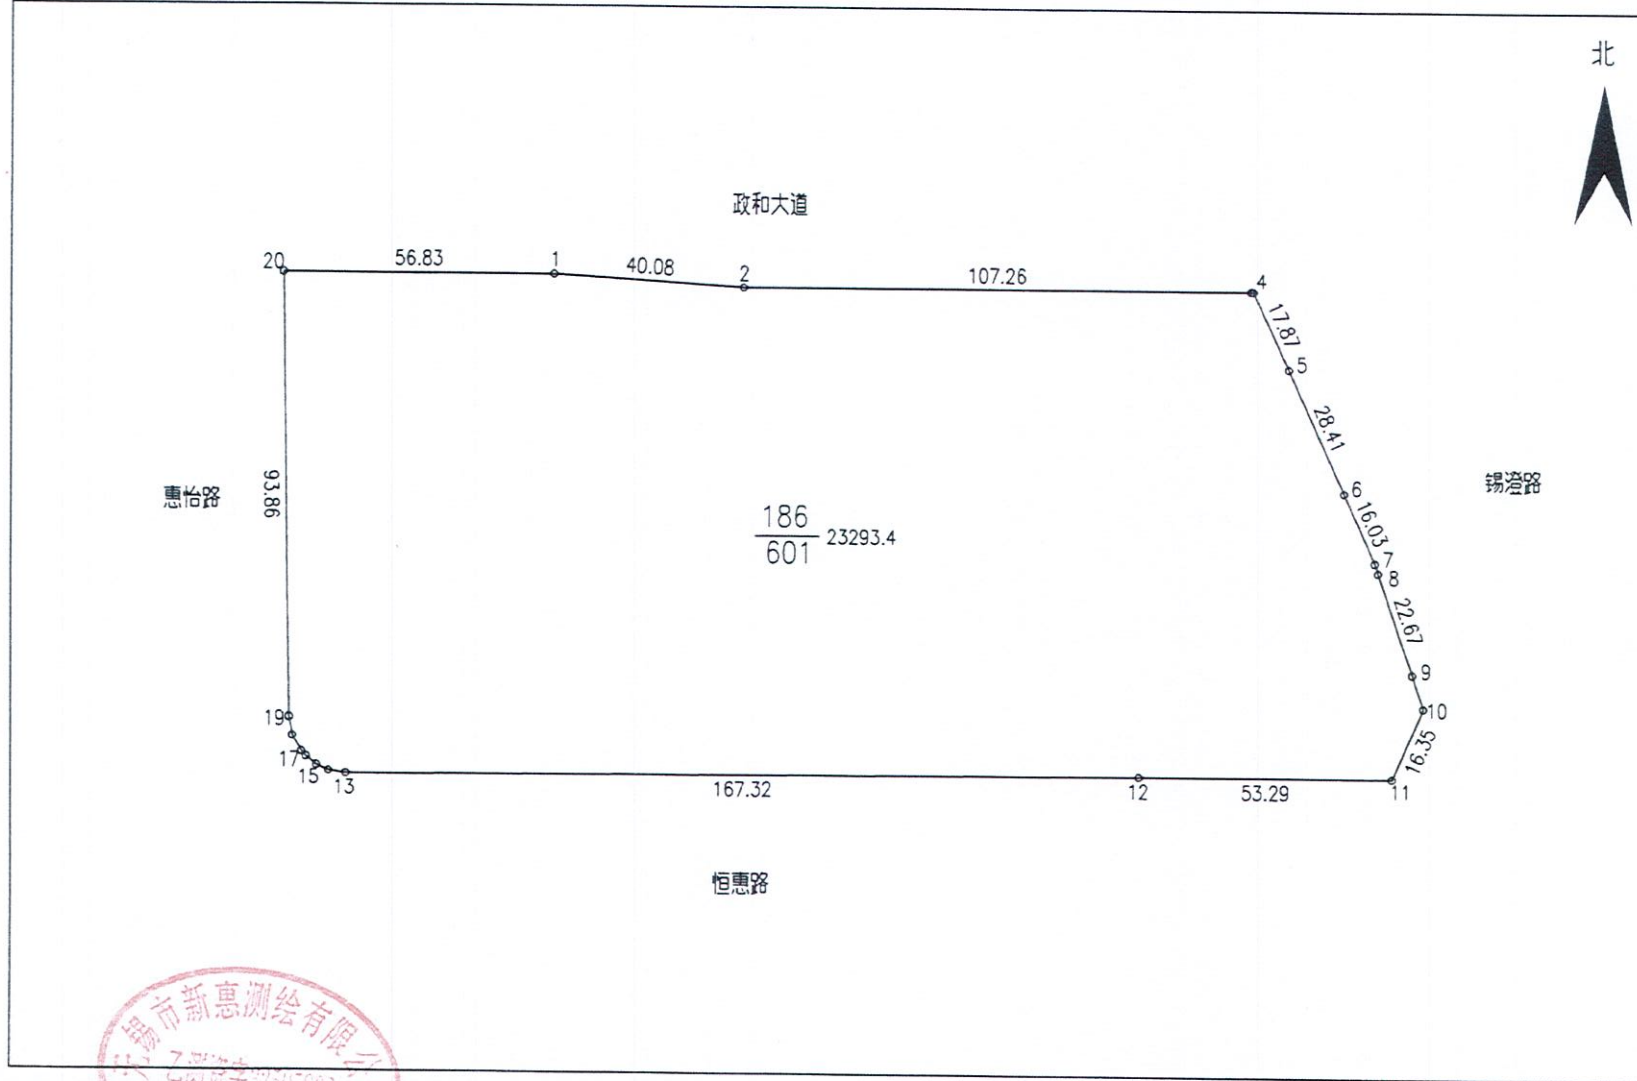

# 供地图

宗地编号：908058186

地籍图号：3506.00-527.25

权利人：政和大道与锡澄清路交叉口西南侧地块

绘图日期：2022年2月21日

审核日期：

1:1500

绘图员：朱金贤